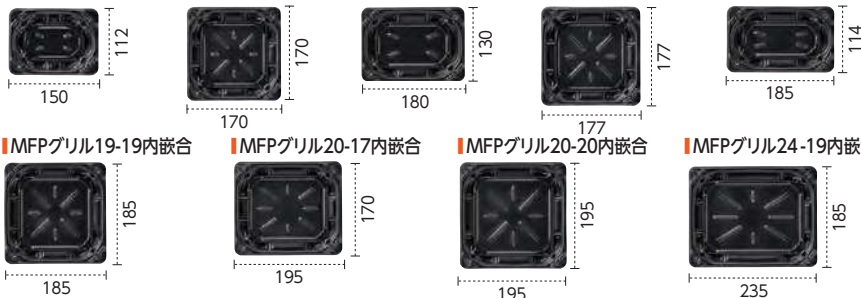

惣菜(温惣菜)

水滴漏れしにくい内かん合で鉄板メニューはおまかせ！

MFPグリル

MFPグリル15-11内嵌合
神電赤

MFPグリル18-18内嵌合
黒

MFPグリル19-19内嵌合
祇園赤

サイズバリエーション

MFPグリル15-11内嵌合 MFPグリル17-17内嵌合 MFPグリル18-13内嵌合 MFPグリル18-18内嵌合 MFPグリル19-11内嵌合

カラーバリエーション

製品名

本体材質: マルチFP / 蓋材質: エコPET

品名	外寸 ※()内は蓋の高さ	入数		カラーバリエーション				材質
		袋	ケース	神電赤	祇園赤	流星青	黒	
MFPグリル15-11内嵌合	150×112×26	25	750	6KNE			0952	マルチFP
T-グリル15-11内嵌合蓋	147×109×36 (25)					568N		エコPET
MFPグリル17-17内嵌合	170×170×26	25	450		8F58	OBX0	6PUH	マルチFP
T-グリル17-17内嵌合蓋	167×167×36 (24)					4373		エコPET
MFPグリル18-13内嵌合	180×130×26	25	600	10MW		9744	3PS6	マルチFP
T-グリル18-13内嵌合蓋	177×127×36 (25)					25T0		エコPET
MFPグリル18-18内嵌合	177×177×26	25	450			477K	70ER	マルチFP
T-グリル18-18内嵌合蓋	174×174×36 (24)					6KPA		エコPET
MFPグリル19-11内嵌合	185×114×26	25	600	6ENK	32MM	2VX6	4KR7	マルチFP
T-グリル19-11内嵌合蓋	182×111×36 (24)					9NZ2		エコPET
MFPグリル19-19内嵌合	185×185×26	25	450		9WTZ	9UMH	6GZK	マルチFP
T-グリル19-19内嵌合蓋	182×182×36 (24)					5GLG		エコPET
MFPグリル20-17内嵌合	195×170×26	25	450		5EH4		6YL5	マルチFP
T-グリル20-17内嵌合蓋	192×167×36 (24)					6FR2		エコPET
MFPグリル20-20内嵌合	195×195×26	25	400		3ZE7	3RM3	6STG	マルチFP
T-グリル20-20内嵌合蓋	192×192×36 (24)					9GS5		エコPET
MFPグリル24-19内嵌合	235×185×26	25	300				3MJU	マルチFP
T-グリル24-19内嵌合蓋	232×182×36 (24)					1UNH		エコPET

MFP葉皿焼

MFP葉皿焼19-19 黒

サイズバリエーション

MFP葉皿焼17-17 MFP葉皿焼19-19

カラーバリエーション

黒

本体材質: マルチFP / 蓋材質: エコPET

品名	外寸 ※()内は蓋の高さ	入数		カラーバリエーション	材質
		袋	ケース		
MFP葉皿焼17-17	170×170×22	50	1200	黒	マルチFP
T-MFP葉皿焼17-17内嵌合蓋	173×173×39 (26)			4SUU	エコPET
MFP葉皿焼19-19	185×185×22	50	900	黒	マルチFP
T-MFP葉皿焼19-19内嵌合蓋	188×188×39 (26)			2B3C	エコPET
				3QJH	マルチFP
				4GH4	エコPET