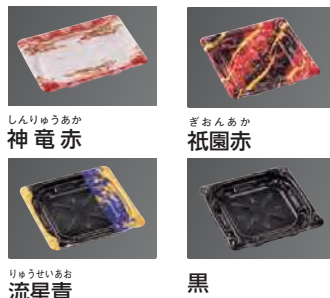

惣菜(温惣菜)

水滴漏れしにくい内かん合で鉄板メニューはおまかせ！

MFPグリル

MFPグリル15-11内嵌合
神電赤

MFPグリル18-18内嵌合
黒

MFPグリル19-19内嵌合
祇園赤

サイズバリエーション

MFPグリル15-11内嵌合 MFPグリル17-17内嵌合 MFPグリル18-13内嵌合 MFPグリル18-18内嵌合 MFPグリル19-11内嵌合

カラーバリエーション

製品名

本体材質: マルチFP / 蓋材質: エコPET

品名	外寸 ※()内は蓋の高さ	入数		カラーバリエーション				材質
		袋	ケース	神電赤	祇園赤	流星青	黒	
MFPグリル15-11内嵌合	150×112×26	25	750	6KNE			0952	マルチFP
T-グリル15-11内嵌合蓋	147×109×36 (25)					568N		エコPET
MFPグリル17-17内嵌合	170×170×26	25	450		8F58	OBX0	6PUH	マルチFP
T-グリル17-17内嵌合蓋	167×167×36 (24)					4373		エコPET
MFPグリル18-13内嵌合	180×130×26	25	600	10MW		9744	3PS6	マルチFP
T-グリル18-13内嵌合蓋	177×127×36 (25)					25T0		エコPET
MFPグリル18-18内嵌合	177×177×26	25	450			477K	70ER	マルチFP
T-グリル18-18内嵌合蓋	174×174×36 (24)					6KPA		エコPET
MFPグリル19-11内嵌合	185×114×26	25	600	6ENK	32MM	2VX6	4KR7	マルチFP
T-グリル19-11内嵌合蓋	182×111×36 (24)					9NZ2		エコPET
MFPグリル19-19内嵌合	185×185×26	25	450		9WTZ	9UMH	6GZK	マルチFP
T-グリル19-19内嵌合蓋	182×182×36 (24)					5GLG		エコPET
MFPグリル20-17内嵌合	195×170×26	25	450		5EH4		6YL5	マルチFP
T-グリル20-17内嵌合蓋	192×167×36 (24)					6FR2		エコPET
MFPグリル20-20内嵌合	195×195×26	25	400		3ZE7	3RM3	6STG	マルチFP
T-グリル20-20内嵌合蓋	192×192×36 (24)					9GS5		エコPET
MFPグリル24-19内嵌合	235×185×26	25	300				3MJU	マルチFP
T-グリル24-19内嵌合蓋	232×182×36 (24)					1UNH		エコPET