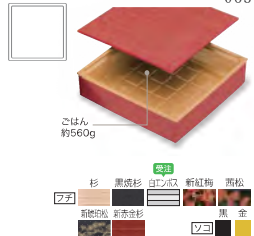

ワン折重70

One-ori Kasane 70 [PAT.]

中仕切を組み込むことができるため多様なメニューに対応ができます。特別感のあるパッケージで「おせち」などに。

ワン折重70A 重ね

サイズ: 217×217×50mm 063

ワン折重70D 重ね

サイズ: 217×217×50mm 064

製品名	サイズ(mm)	蓋			底			蓋			種類	高さ(mm)	ポリ入数	ケース入数	材質			
		ポリ入数	ケース入数	材質	ポリ入数	ケース入数	材質	種類	高さ(mm)	ポリ入数						ケース入数	材質	
63 ワン折重70A	217×217×50	25	400	PSP	25	400	PS・PP	かん合透明蓋	5	25	400	OPS	—	—	—	—		
64 ワン折重70D								共蓋	5	25	400	PSP					かん合透明蓋	5
ワン折重70A本体	10	80	PSP	10	80	PS・PP	—	—	—	—	—	—	—	—	—	—		
ワン折重70A透明蓋セット							かん合透明蓋	5	10	80	OPS	—	—	—	—	—	—	—
ワン折重70A共蓋セット							共蓋	5	10	80	PSP	—	—	—	—	—	—	—

※セット内容は要注生産品となります。

70カップ対応 ワン折重70Aの使用例

しっかりかみ合う内かん合のフタ。フタができることで中仕切としてだけでなく、カップとして単品でお使いいただけます。

カップは、色・サイズともに自由な組合せが可能です。

カップ **ポリ入数**:100 **ケース入数**:1,000 **材質**:PS・PP
 フタ **ポリ入数**:100 **ケース入数**:1,000 **材質**:PET
 ※カップとフタは別売です。

フタができるタイプもラインナップ

70-1 かん合 68×68×35mm 065
ごはん 約40g
赤 黒 CR 金

70-2 かん合 133×68×35mm 066
ごはん 約100g
赤 黒 CR 金

70-3 かん合 100×100×35mm 067
ごはん 約110g
赤 黒 CR 金

70-3S かん合 100×100×35mm 068
ごはん 約80g
赤 黒 CR 金

70-3丸 かん合 100×100×35mm 069
ごはん 約80g
赤 黒 CR 金