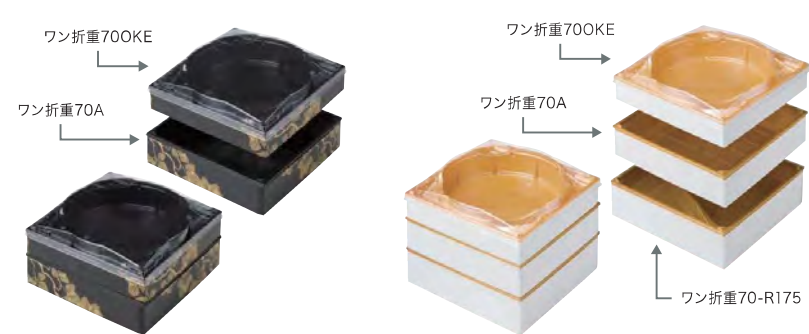

フタができるタイプもラインナップ

70-1 かん合 68×68×35mm 065
ごはん 約40g
赤 黒 CR 金

70-2 かん合 133×68×35mm 066
ごはん 約100g
赤 黒 CR 金

70-3 かん合 100×100×35mm 067
ごはん 約110g
赤 黒 CR 金

70-3S かん合 100×100×35mm 068
ごはん 約80g
赤 黒 CR 金

70-3丸 かん合 100×100×35mm 069
ごはん 約80g
赤 黒 CR 金

70-4 かん合 134×134×35mm 070
ごはん 約210g
赤 黒 金

70-5 かん合 200×68×35mm 071
ごはん 約160g
赤 黒 金

70-6 かん合 100×50×35mm 072
ごはん 約50g
赤 黒 CR 金

70-7 かん合 100×68×35mm 073
ごはん 約70g
赤 黒 CR 金

製品名	サイズ(mm)	本体				蓋				
		ポリ入数	ケース入数	材質	種類	高さ(mm)	ポリ入数	ケース入数	材質	
65 70-1かん合	68×68×35	●	●	●	○	かん合透明蓋	—	100	1,000	PET
66 70-2かん合	133×68×35	●	●	●	○	かん合透明蓋	—	100	1,000	PET
67 70-3かん合	100×100×35	●	●	●	○	かん合透明蓋	—	100	1,000	PET
68 70-3Sかん合	100×100×35	●	●	●	○	かん合透明蓋	—	100	1,000	PET
69 70-3丸かん合	100×100×35	●	●	●	○	かん合透明蓋	—	100	1,000	PET
70 70-4かん合	134×134×35	●	●	●	○	かん合透明蓋	—	100	1,000	PET
71 70-5かん合	200×68×35	●	●	●	○	—	—	—	—	—
72 70-6かん合	100×50×35	●	●	●	○	かん合透明蓋	—	100	1,000	PET
73 70-7かん合	100×68×35	●	●	●	○	かん合透明蓋	—	100	1,000	PET

ワン折重70シリーズで二段重、三段重ができます。

スペックはこちらのページをご参照ください。

HW シリーズ [PAT.] High Wood Series

従来の化成品容器にない厚みのある仕切りで折箱本来の高級感を演出。様々な食のシーンに対応できます。

3Hの実現

High-1 高品質
厚みのある仕切りと縁の高さが高級感を演出し、メニューを引き立たせます。熱融着・Vカット加工の為、美しく衛生的です。

High-2 高性能
仕切部分と底部が一体成形の為、汁もれや味うつりがなく、底抜けの心配がありません。

High-3 高コストパフォーマンス
仕切を加工するコストや組み込む手間を削減できます。また、仕切が一体型なのでカップの使用を削減できます。

HW-1合A サイズ:171x115x35mm 151 ごはん 約260g 杉 IV	HW-1合半A サイズ:197x123x35mm 152 ごはん 約300g 杉 IV	HW-60C サイズ:180x180x45mm 153 ごはん 約120g 杉 IV 黒焼杉 黒 花日和 IV 初付外CR	HW-60K サイズ:180x180x45mm 154 ごはん 約100g 杉 IV 黒焼杉 黒 花日和 IV 初付外CR
HW-60D サイズ:180x180x45mm 155 ごはん 約170g 杉 IV 黒焼杉 黒	HW-65E サイズ:195x195x45mm 156 ごはん 約60g 杉 IV 黒焼杉 黒 初付外CR 落蓋 透明高蓋	HW-65F サイズ:195x195x45mm 157 ごはん 約400g 杉 IV 黒焼杉 黒 花日和 IV 初付外CR	