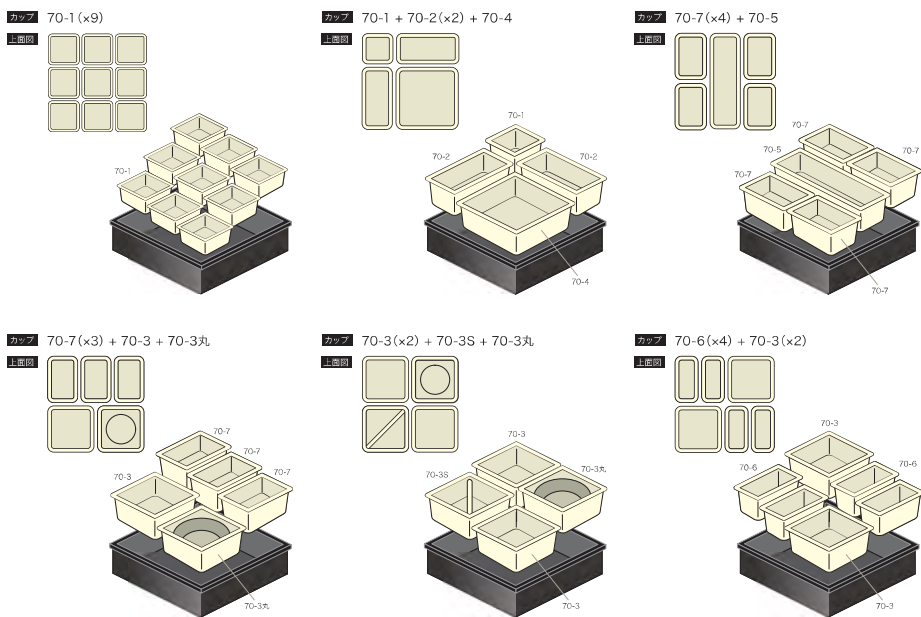

ワン折重70

One-ori Kasane 70 [PAT.]

中仕切を組み込むことができるため多様なメニューに対応ができます。特別感のあるパッケージで「おせち」などに。

ワン折重70A 重ね

サイズ: 217×217×50mm 063

ワン折重70D 重ね

サイズ: 217×217×50mm 064

製品名	サイズ(mm)	蓋			底			蓋			種類	高さ(mm)	ポリ入数	ケース入数	材質			
		ポリ入数	ケース入数	材質	ポリ入数	ケース入数	材質	種類	高さ(mm)	ポリ入数						ケース入数	材質	
63 ワン折重70A	217×217×50	25	400	PSP	25	400	PS・PP	かん合透明蓋	5	25	400	OPS	—	—	—	—		
64 ワン折重70D								共蓋	5	25	400	PSP					かん合透明蓋	5
ワン折重70A本体	10	80	PSP	10	80	PS・PP	—	—	—	—	—	—	—	—	—	—		
ワン折重70A透明蓋セット							かん合透明蓋	5	10	80	OPS	—	—	—	—	—	—	—
ワン折重70A共蓋セット							共蓋	5	10	80	PSP	—	—	—	—	—	—	—

※セット内容は要注生産品となります。

70カップ対応 ワン折重70Aの使用例

しっかりかみ合う内かん合のフタ。フタができることで中仕切としてだけでなく、カップとして単品でお使いいただけます。

カップは、色・サイズともに自由な組合せが可能です。

カップ **ポリ入数**:100 **ケース入数**:1,000 **材質**:PS・PP
 フタ **ポリ入数**:100 **ケース入数**:1,000 **材質**:PET
 ※カップとフタは別売です。